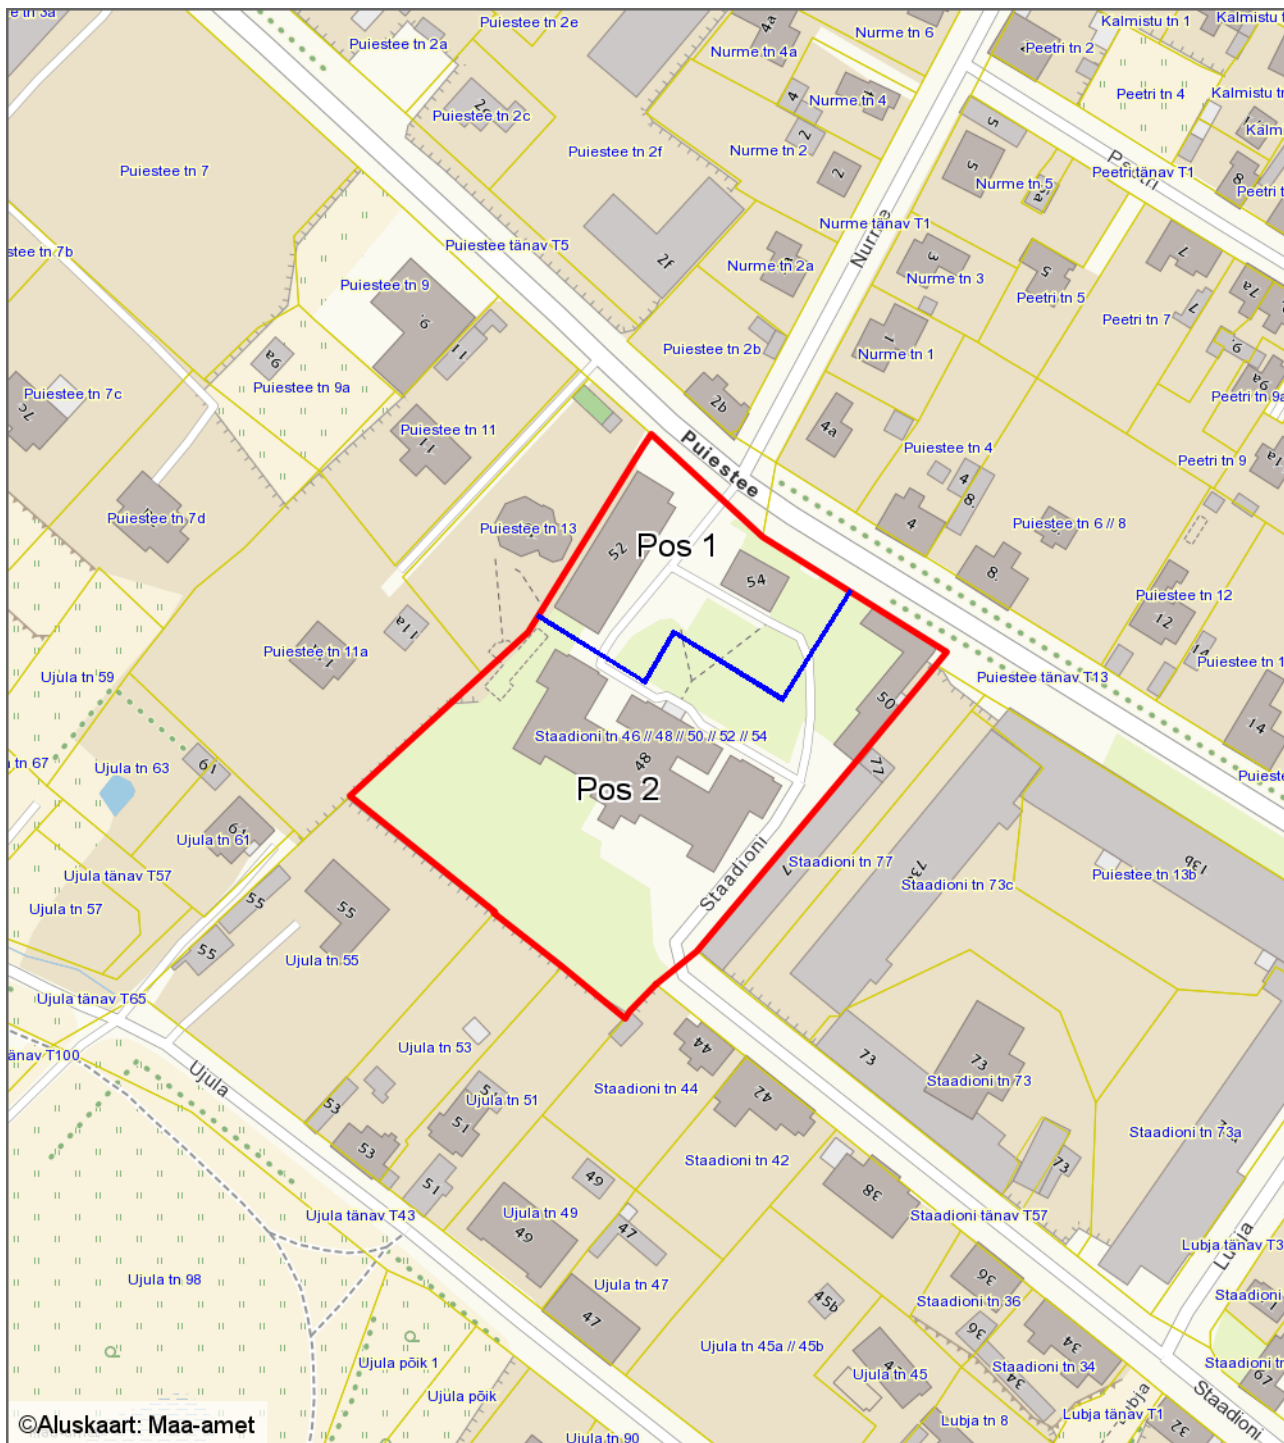

**Jagamise skeem**  
**Tartu linn, Staadioni tn 46 // 48 // 50 // 52 // 54**  
**1 : 2000**

**Leppemärgid**

-  Krundi piir (pindala 11463 m<sup>2</sup>)
-  Jagamise piir

Koostas: **Marju Kiisla**  
Kuupäev: **24.09.2019**